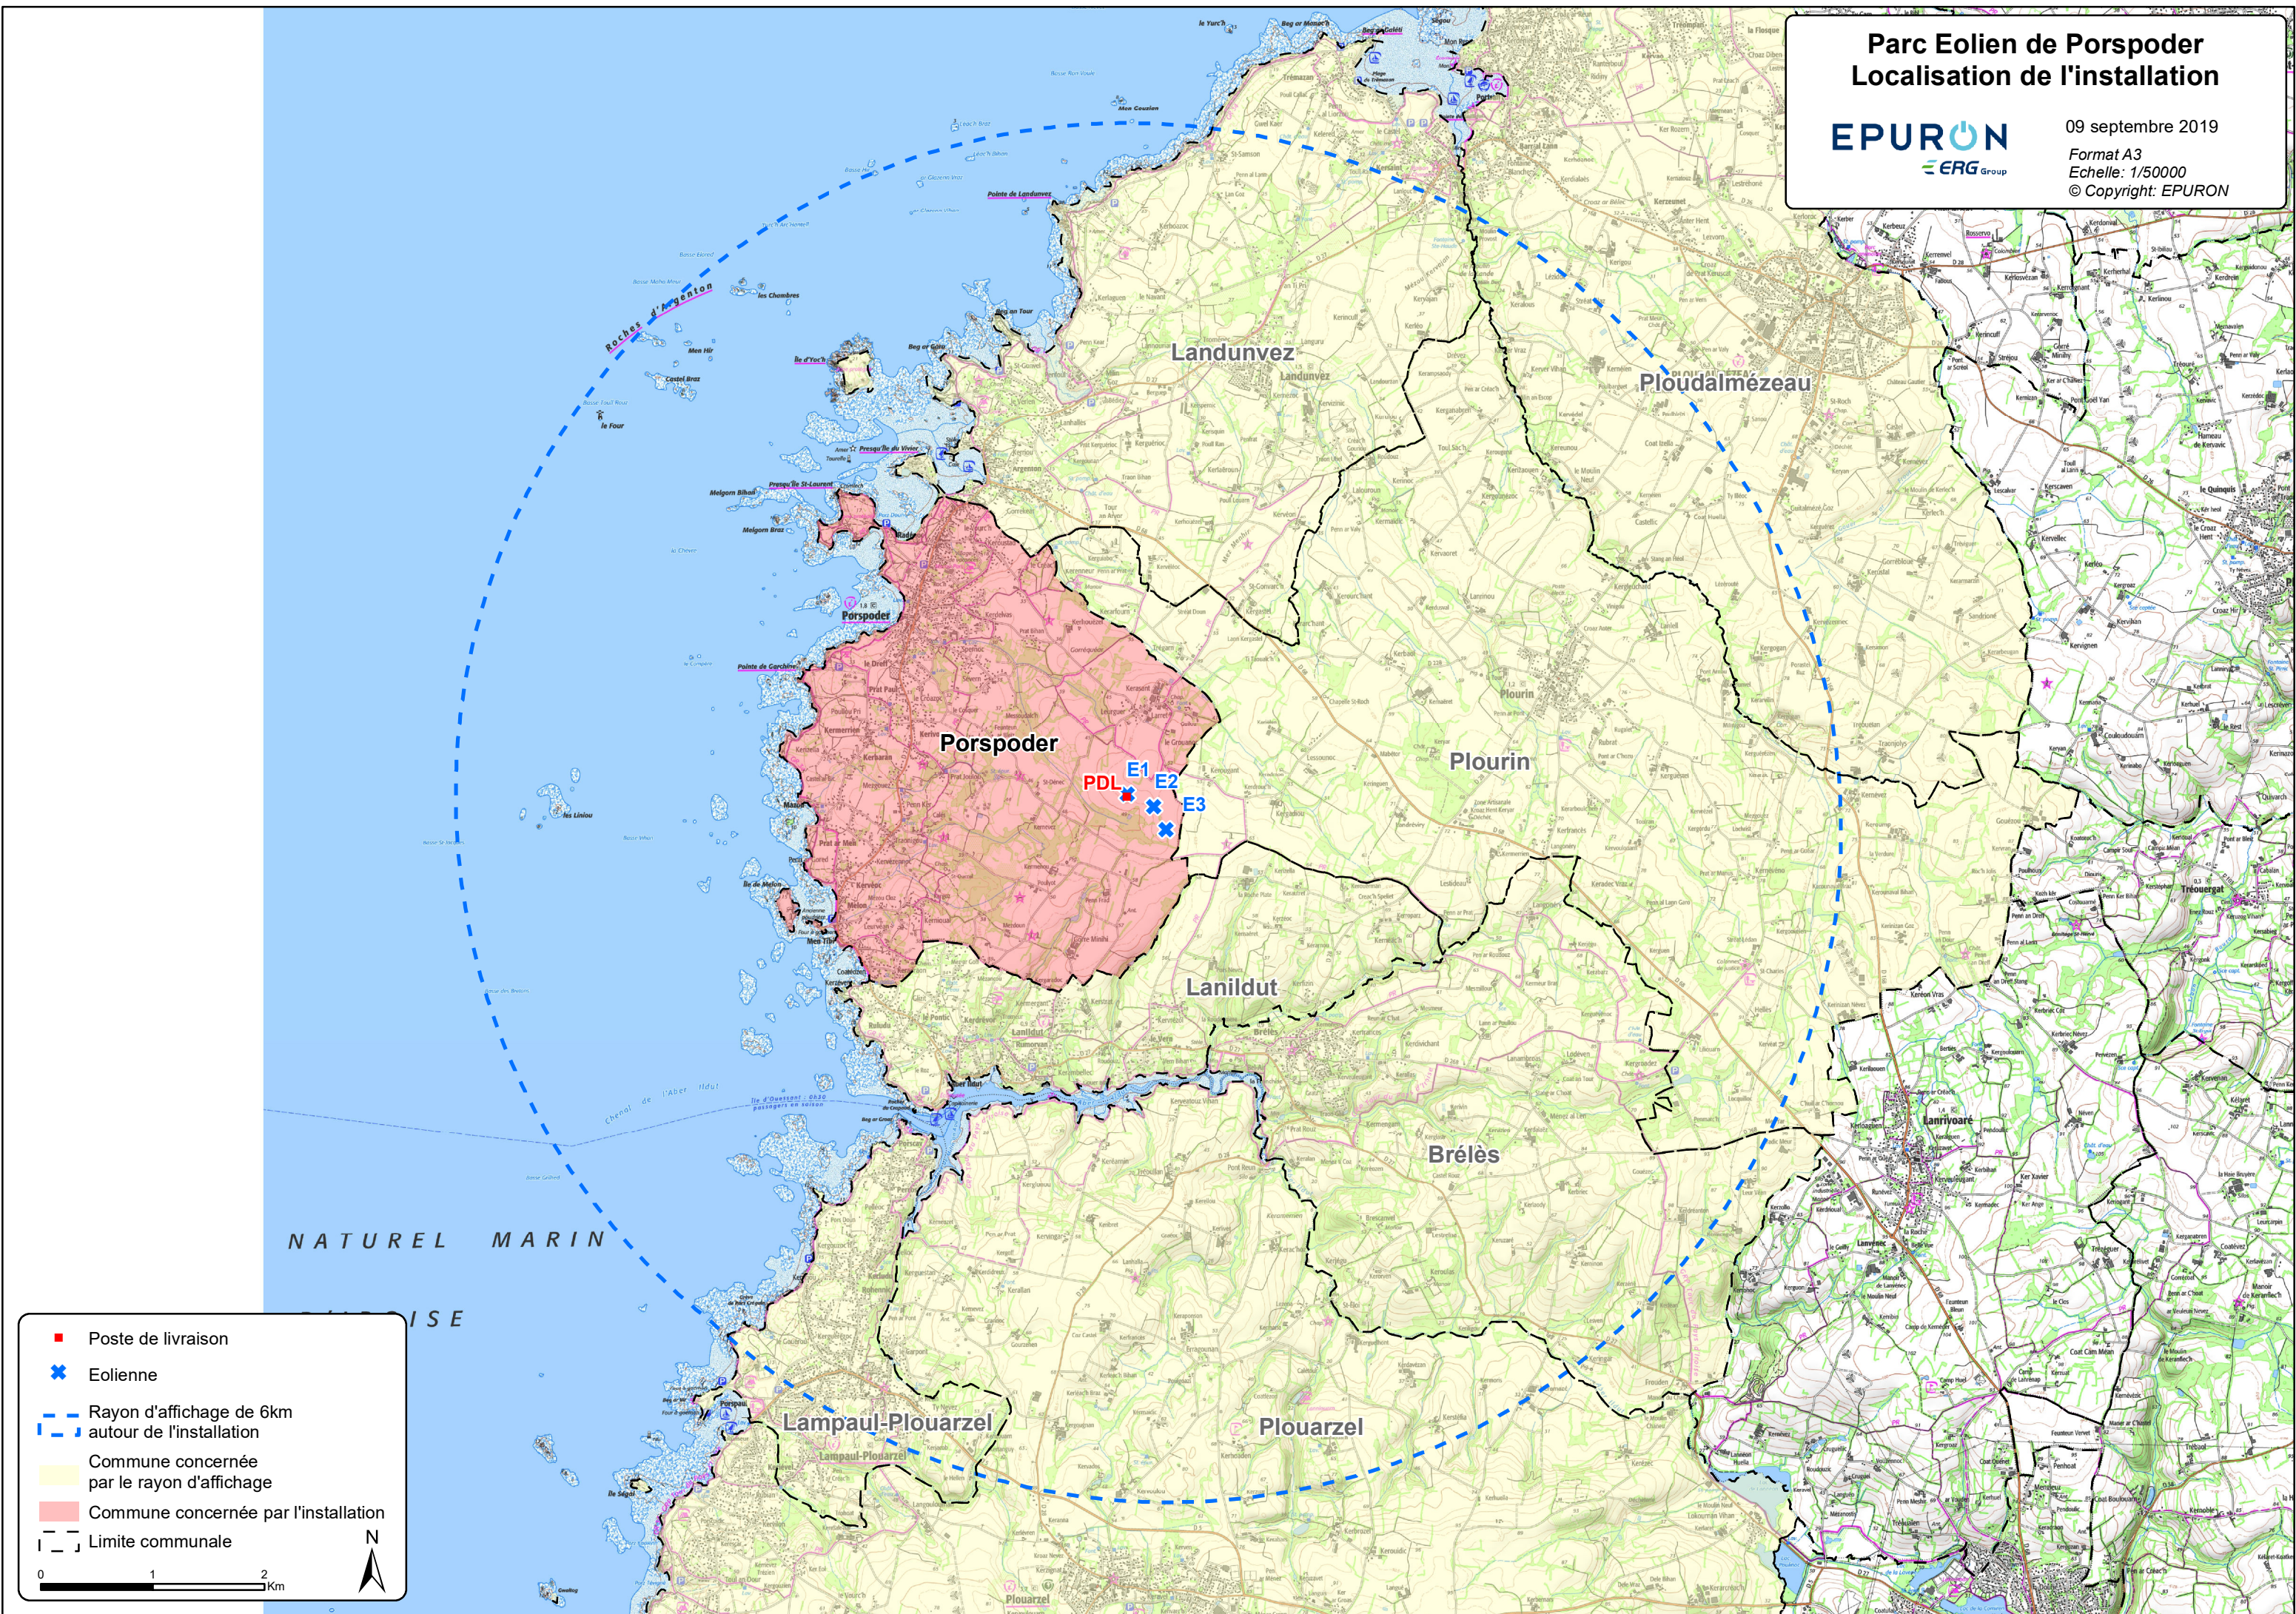

Parc Eolien de Porspoder Localisation de l'installation

EPURON
ERG group

09 septembre 2019

Format A3

Echelle: 1/50000

© Copyright: EPURON

- Poste de livraison
- ✕ Eolienne
- Rayon d'affichage de 6km autour de l'installation
- Commune concernée par le rayon d'affichage
- Commune concernée par l'installation
- Limite communale

0 1 2 Km

N