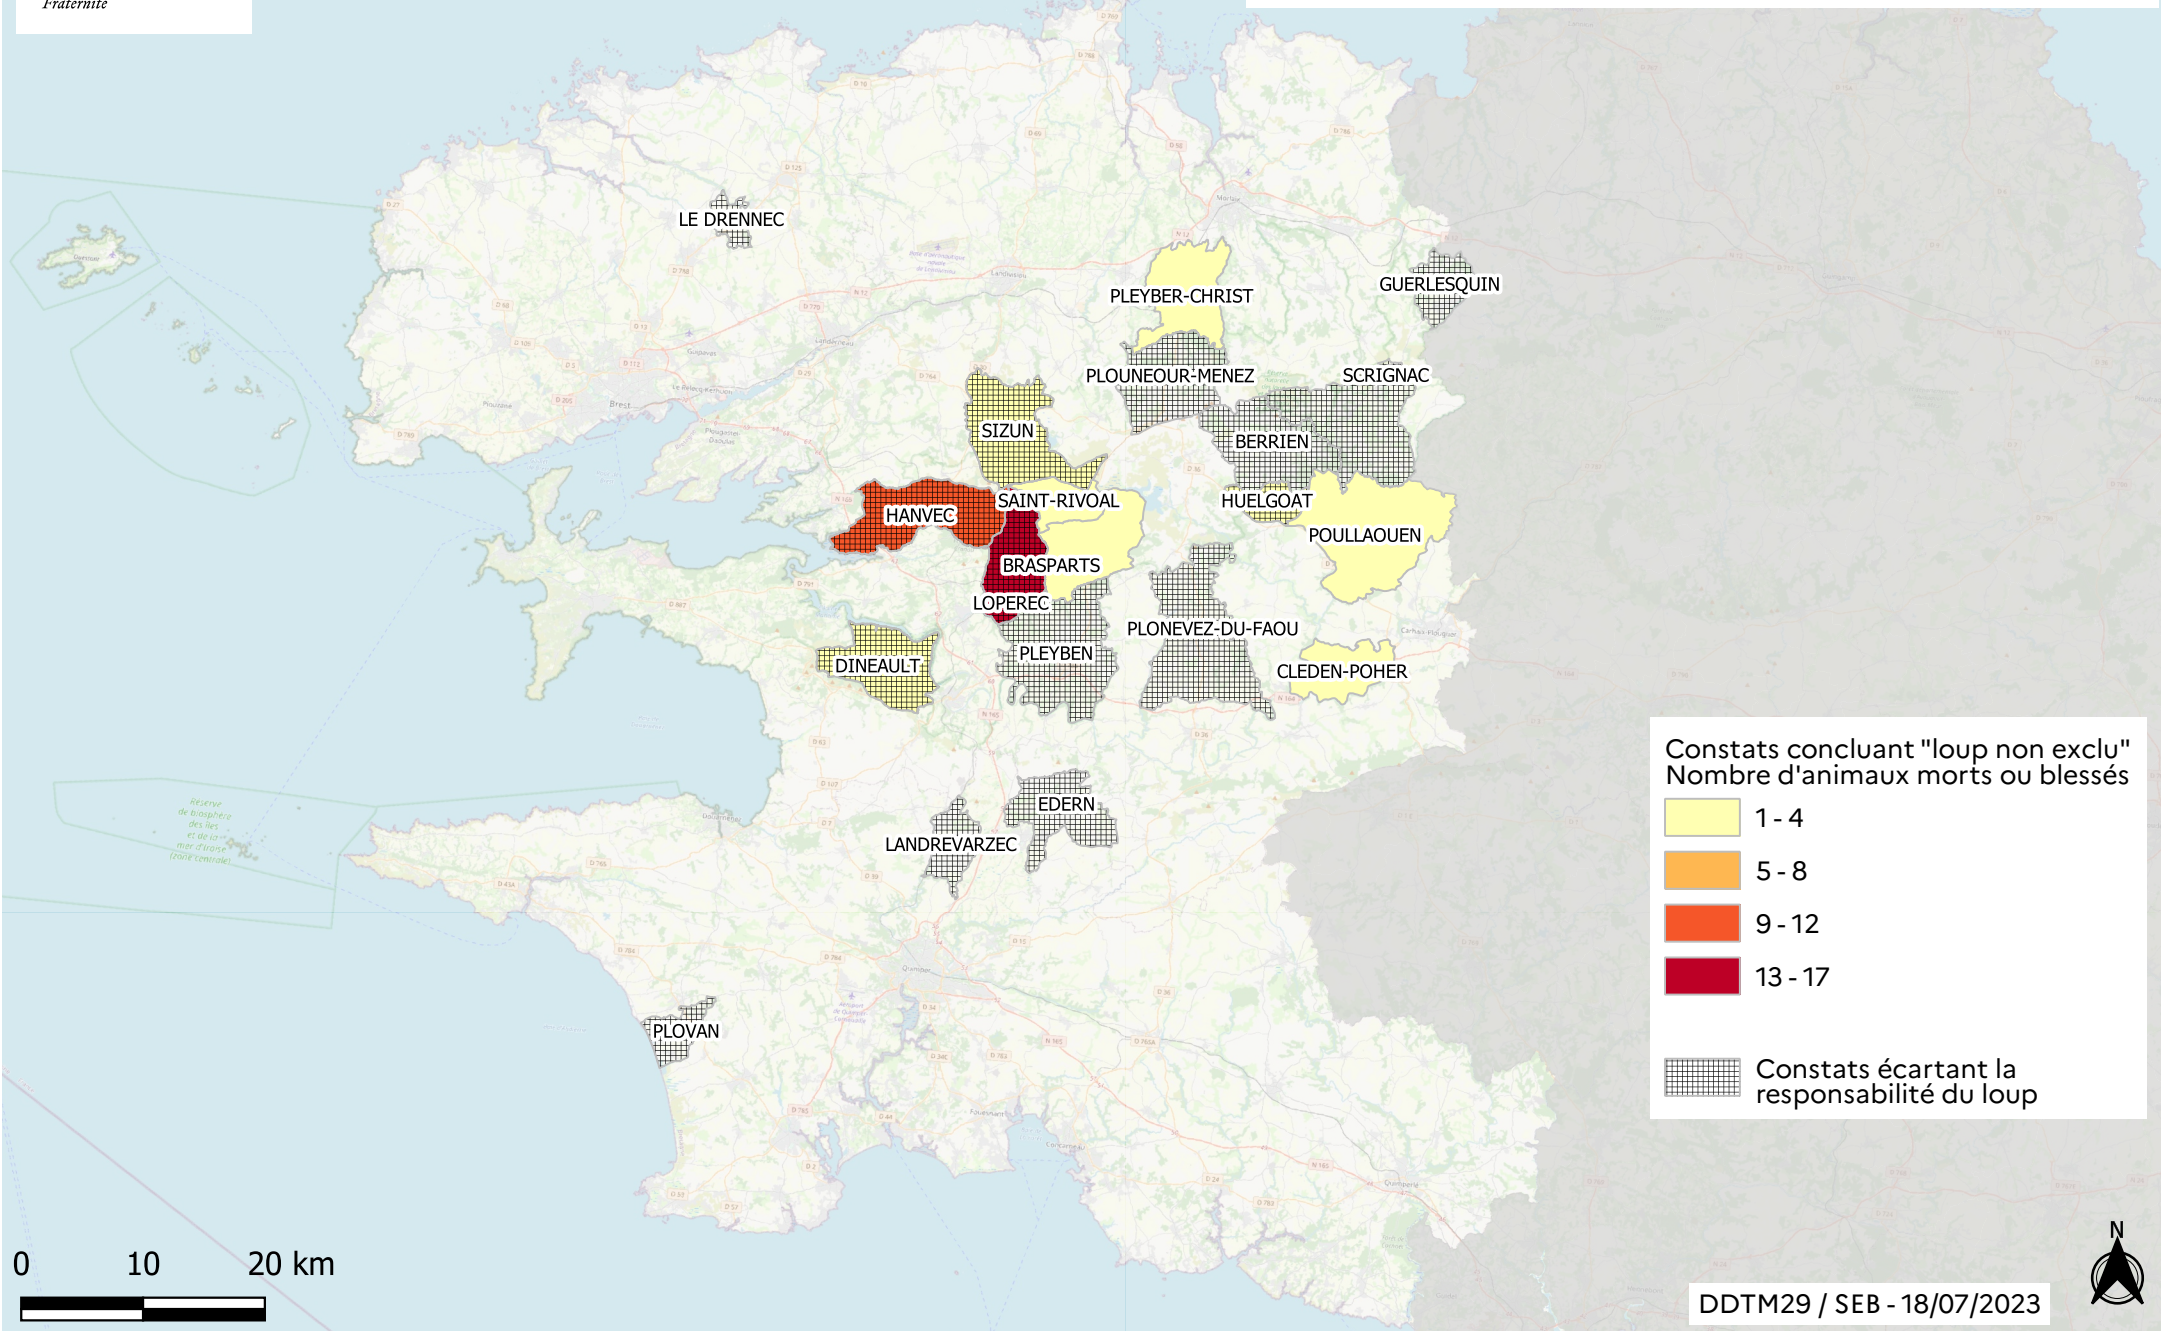

# Constats de dommages sur les troupeaux domestiques par commune

Données validées par l'OFB au 18/07/2023

Constats concluant "loup non exclu"  
Nombre d'animaux morts ou blessés

 Constats écartant la responsabilité du loup

0 10 20 km

DDTM29 / SEB - 18/07/2023