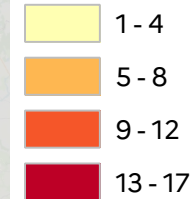

# Constats de dommages sur les troupeaux domestiques par commune

Données validées par l'OFB au 18/07/2023

Constats concluant "loup non exclu"  
Nombre d'animaux morts ou blessés

 Constats écartant la responsabilité du loup